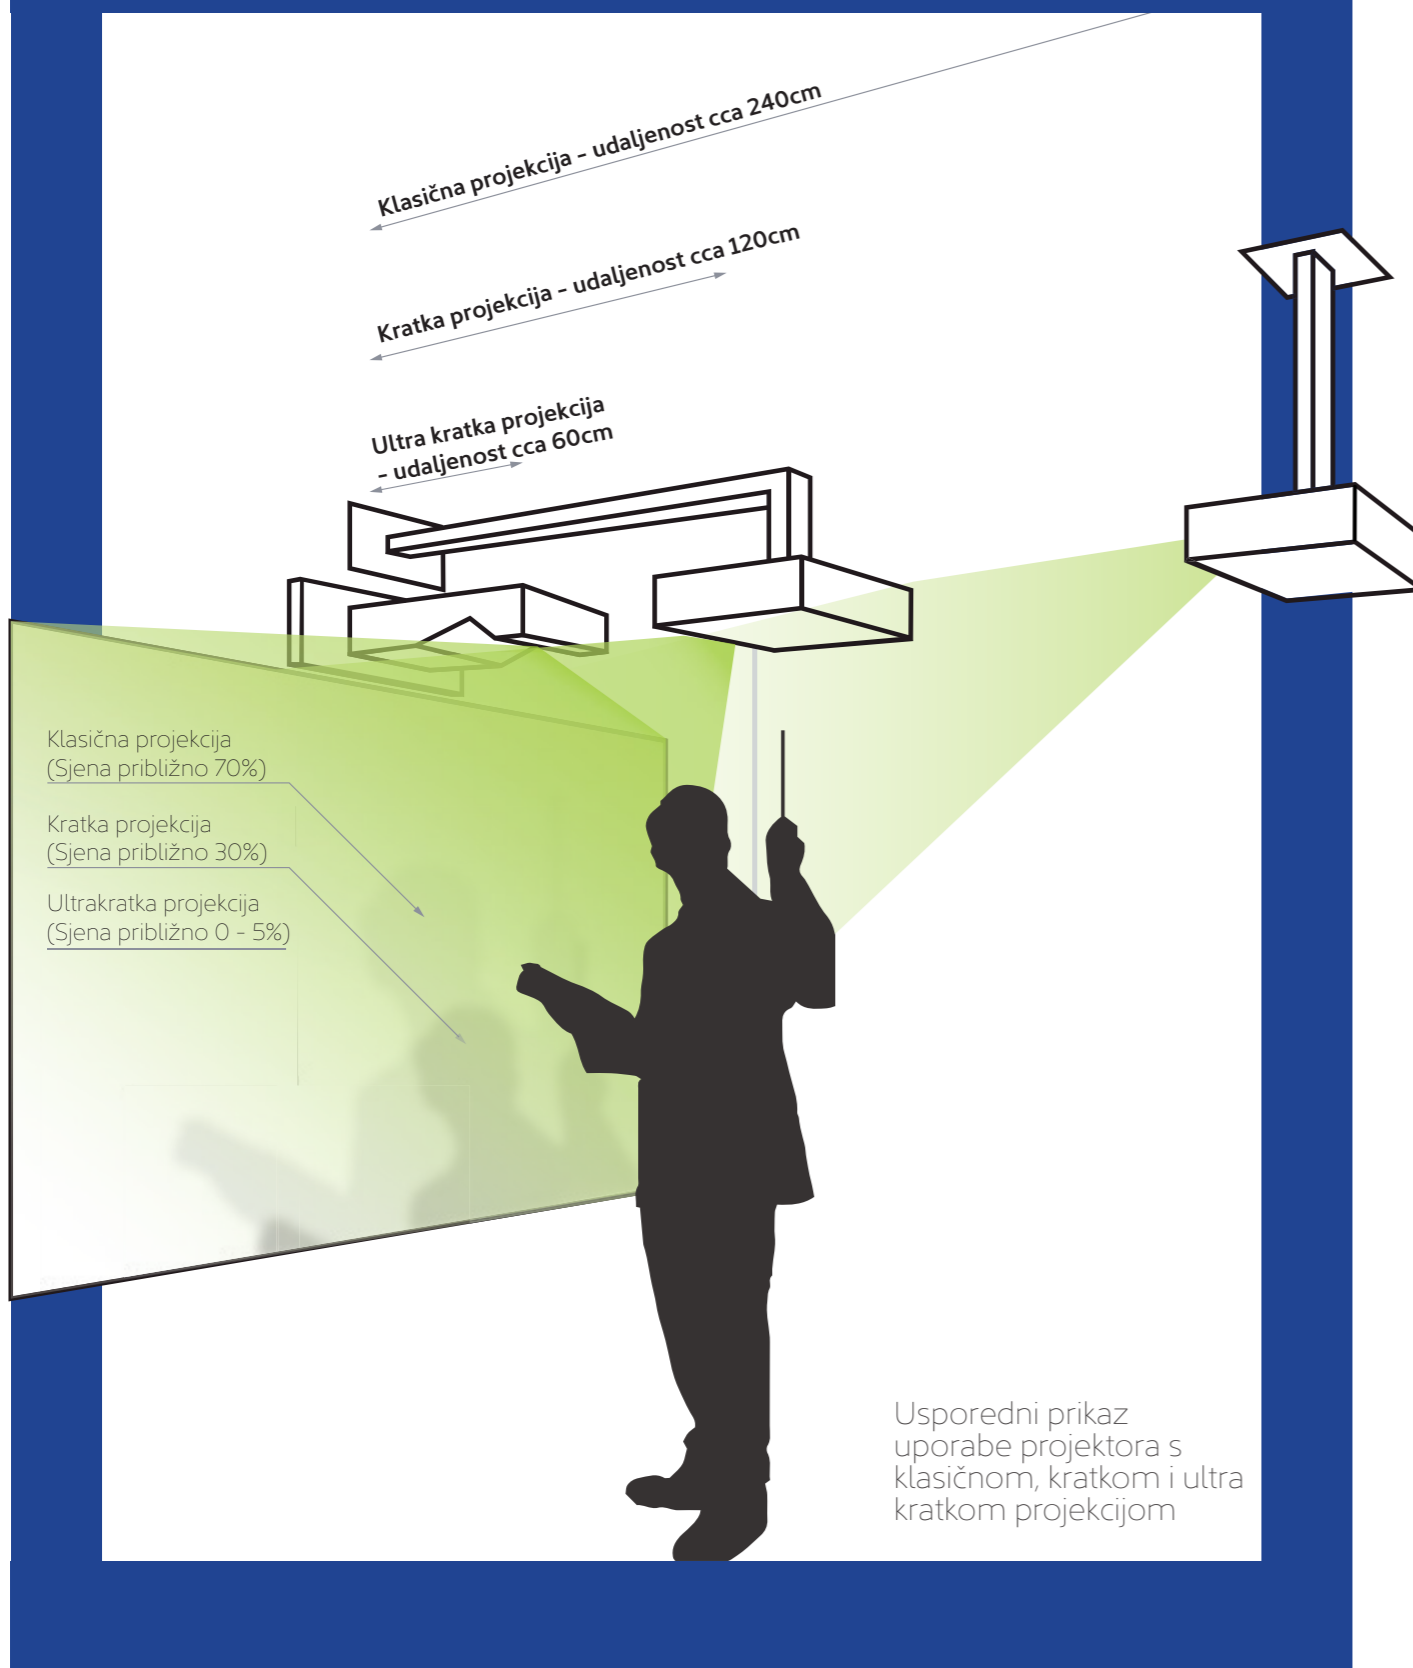

Mogućnosti projekcije

Eliteboard white DC82+10

Veličina	87"
Aktivna veličina	82"
Vrsta površine	Keramičko-magnetna
Tehnologija	Infracrvena
Registrira do	10 dodira

JAMSTVO
36 mjeseci