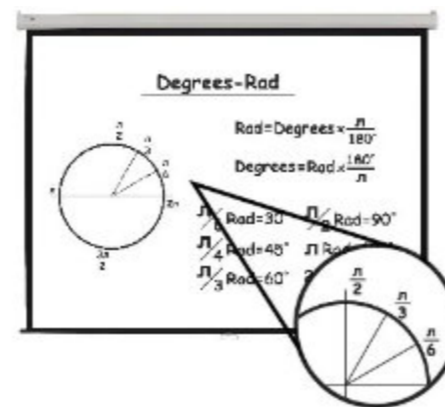

Presentation mode