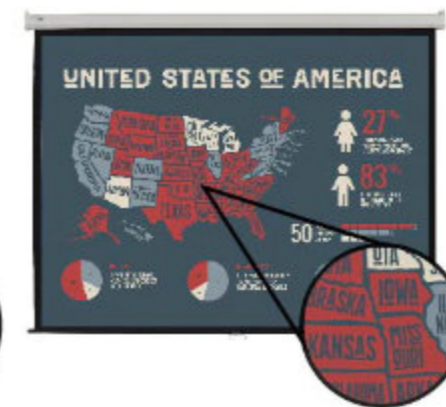

Infographic mode